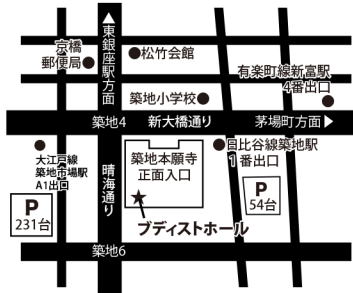

当日

¥6,000

※全席指定、税込み

【劇場】

築地ブディストホール

東京都中央区築地 3-15-1

築地本願寺内第一伝道会館 2F

ブディストホール入口は、
築地本願寺を正面に見て右手
「レストラン紫水」と同じ入り口を入り
すぐ左手の階段を上がってください

地方公演を終えた小さな劇団は
東京へ帰る道中
様々なトラブルに巻き込まれる。
座長や座員達の織りなす
可笑しく哀しく切ない事情を
クロスたちが賑やかに歌い踊りながら
ブルースにのせ、
あなたへ届けるミュージカル。

演脚本
是枝 正彦

瀬下 尚人

飯山 弘章

広瀬 斗史輝

相原 愛

三廻部 結衣

杉吉 結