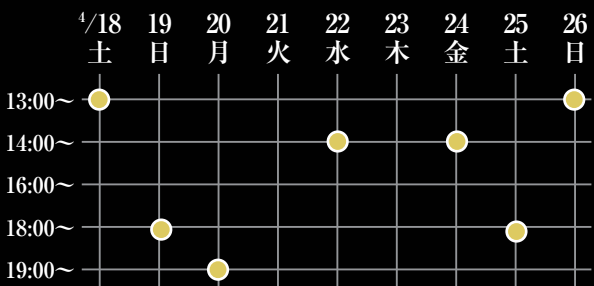

2020.4.18 (Sat) ~ 4.26 (Sun)

※開場は開演の30分前、当日券の販売は1時間前です。

(全席指定)

前売り ¥6,500— 当日 ¥6,700—

築地ブディストホール

東京都中央区築地 3-15-1

築地本願寺内第一伝道会館 2F

TEL : 03-3248-0798