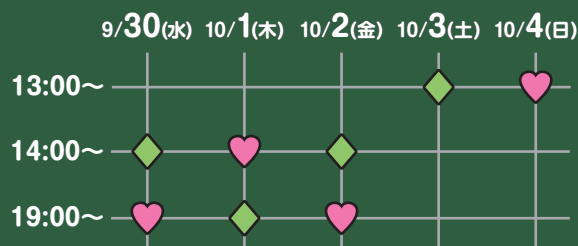

※開場は開演の30分前、当日券の販売は1時間前です。

(全席指定)

前売り ¥6,500- 当日 ¥6,700-