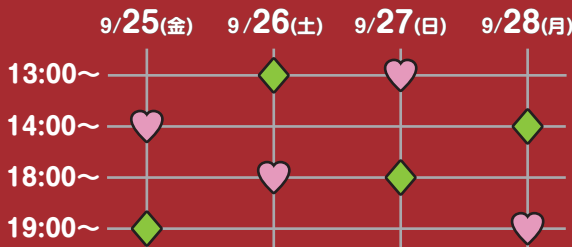

菊地 侑紀

清水 遥香

大西 茉里奈

西村 美袖

南條 瑞江

2020.9.25(金)~9.28(月)

(全席指定)

前売り ¥6,500- 当日 ¥6,700-