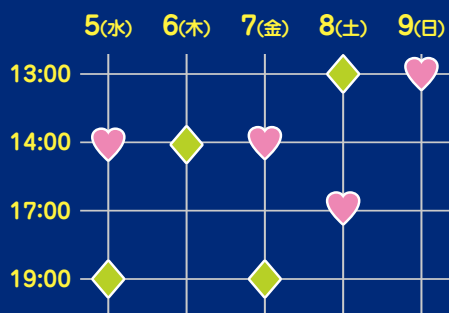

◇ 坂本絵莉香

◇ 吉村萌

◇ 瑞季

◇ 郷野ほのか

2022.10.5(水)~9(日)

※開場・受付は開演の30分前です。

(全席指定)

優先予約	¥8500- * 一般前売り日より1週間前に予約可能。 1部1500円のパンフレットを進呈。	A席	前売り ¥7500- 当日売り ¥8000-	B席	前売り ¥6500- 当日売り ¥7000-
------	--	----	---------------------------	----	---------------------------