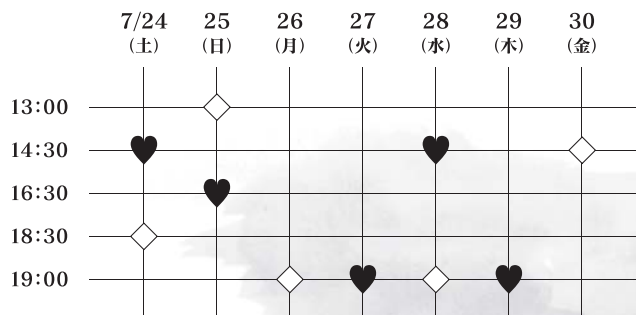

共催 社団法人日本演劇人育成協会

企画製作 有限会社パン・プランニング

2010年7月24日(土)~30日(金)

時事通信ホール

料金●前売5,000円/当日5,500円(指定席・税込)
前売開始 6月21日(月)

*♥・◇の付いているCASTはダブルキャストの為、出演日が異なります。
*開場は開演の30分前です。

チケット申込

パン・プランニング E-mail: mail@punplanning.jp
TEL: 03-5336-9981
FAX: 03-5336-9982