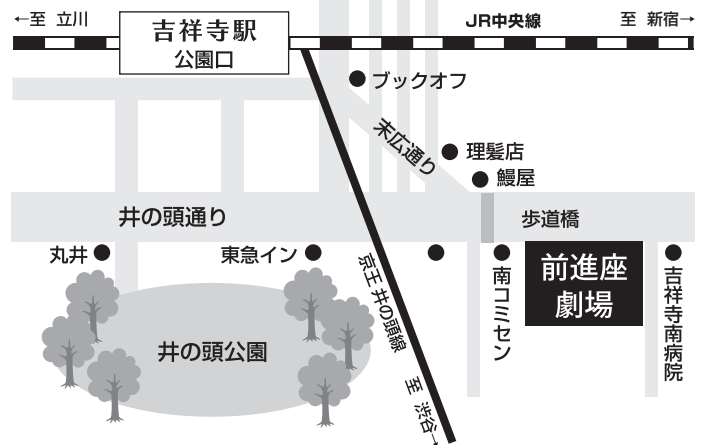

浅井 功♡

長谷川 大◇

佐藤 豊美

田島 直人♡

桜田 航成◇

ジェームス小野田

2010年11月26日(金)~29日(月) 前進座劇場

料金●前売5,500円/当日5,800円(自由席・税込)
 お問い合わせ●(有)パン・プランニング
 167-0053 東京都杉並区西荻南3-12-1-302
 E-mail: mail@punplanning.jp
 TEL: 03-5336-9981
 FAX: 03-5336-9982

11月	26	27	28	29
	金	土	日	月
13:00		◇	♡	
18:00		♡	◇	
19:00	♡			◇

※開場は開演の30分前です。全6ステージ

吉祥寺駅より徒歩約12分

東京駅から中央線で約35分 新宿から中央線で約17分
 立川駅から中央線で約19分 渋谷駅から井の頭線で約17分